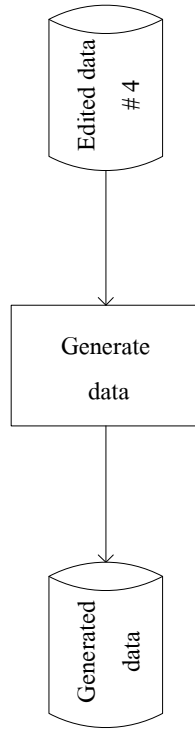

โครงการสำรวจภาวะเศรษฐกิจและสังคมของครัวเรือน
ขั้นตอนการประมวลผล

โครงการสำรวจภาวะเศรษฐกิจและสังคมของครัวเรือน
การประมวลผล : 1. Match control Iden. check

โครงการสำรวจภาวะเศรษฐกิจและสังคมของครัวเรือน
การประมวลผล : 2. Structural check

โครงการสำรวจภาวะเศรษฐกิจและสังคมของครัวเรือน
การประมวลผล : 3. Possible code check

โครงการสำรวจภาวะเศรษฐกิจและสังคมของครัวเรือน
การประมวลผล : 4. Consistency check

โครงการสำรวจภาวะเศรษฐกิจและสังคมของครัวเรือน
การประมวลผล : 5. Generate data

โครงการสำรวจภาวะเศรษฐกิจและสังคมของครัวเรือน
การประมวลผล : 6. คำนวณค่าถ่วงน้ำหนัก

โครงการสำรวจภาวะเศรษฐกิจและสังคมของครัวเรือน
การประมวลผล : 7. ประมวลผลตาราง