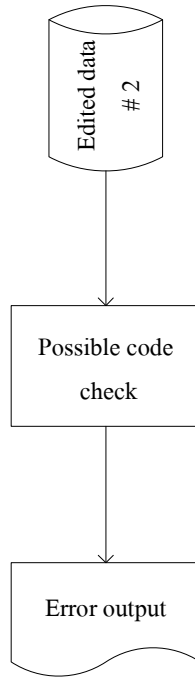

โครงการสำรวจภาวะเศรษฐกิจและสังคมของครัวเรือน
การประมวลผล : 3. Possible code check