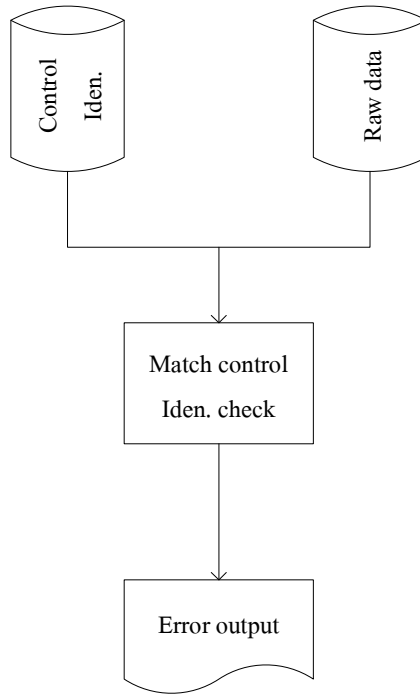

โครงการสำรวจภาวะเศรษฐกิจและสังคมของครัวเรือน
ขั้นตอนการประมวลผล

โครงการสำรวจภาวะเศรษฐกิจและสังคมของครัวเรือน
การประมวลผล : 1. Match control Iden. check

โครงการสำรวจภาวะเศรษฐกิจและสังคมของครัวเรือน
การประมวลผล : 2. Structural check