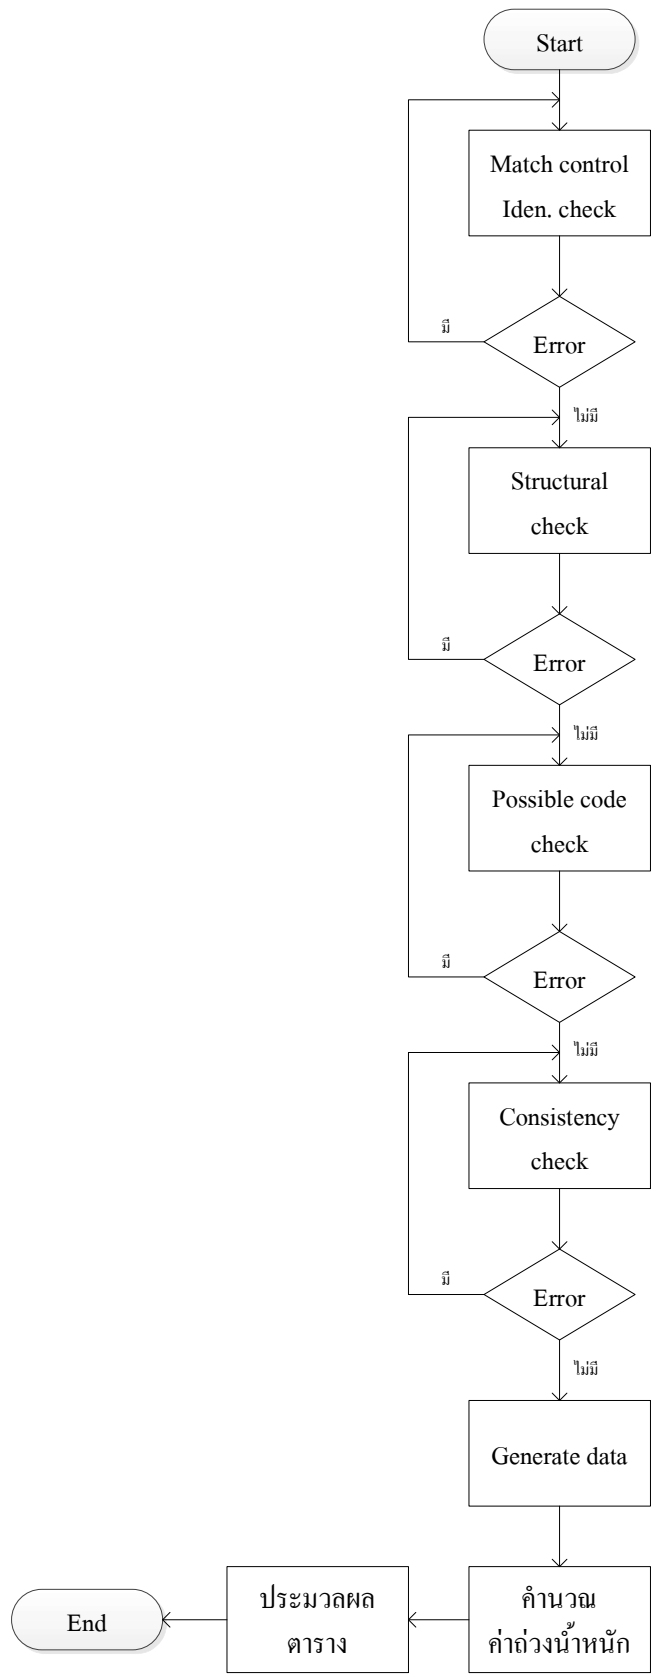

โครงการสำรวจภาวะเศรษฐกิจและสังคมของครัวเรือน
ขั้นตอนการประมวลผล

โครงการสำรวจภาวะเศรษฐกิจและสังคมของครัวเรือน
การประมวลผล : 1. Match control Iden. check

โครงการสำรวจภาวะเศรษฐกิจและสังคมของครัวเรือน
การประมวลผล : 2. Structural check

โครงการสำรวจภาวะเศรษฐกิจและสังคมของครัวเรือน
การประมวลผล : 3. Possible code check

โครงการสำรวจภาวะเศรษฐกิจและสังคมของครัวเรือน
การประมวลผล : 4. Consistency check

โครงการสำรวจภาวะเศรษฐกิจและสังคมของครัวเรือน
การประมวลผล : 5. Generate data

โครงการสำรวจภาวะเศรษฐกิจและสังคมของครัวเรือน
การประมวลผล : 6. คำนวณค่าถ่วงน้ำหนัก

โครงการสำรวจภาวะเศรษฐกิจและสังคมของครัวเรือน
การประมวลผล : 7. ประมวลผลตาราง