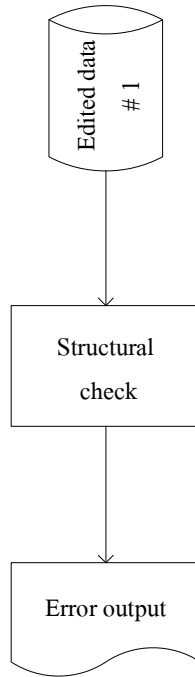

โครงการสำรวจภาวะเศรษฐกิจและสังคมของครัวเรือน
ขั้นตอนการประมวลผล

โครงการสำรวจภาวะเศรษฐกิจและสังคมของครัวเรือน
การประมวลผล : 1. Match control Iden. check

โครงการสำรวจภาวะเศรษฐกิจและสังคมของครัวเรือน
การประมวลผล : 2. Structural check