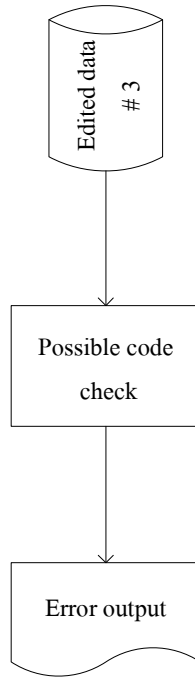

โครงการสำรวจภาวะเศรษฐกิจและสังคมของครัวเรือน
การประมวลผล : 4. Consistency check