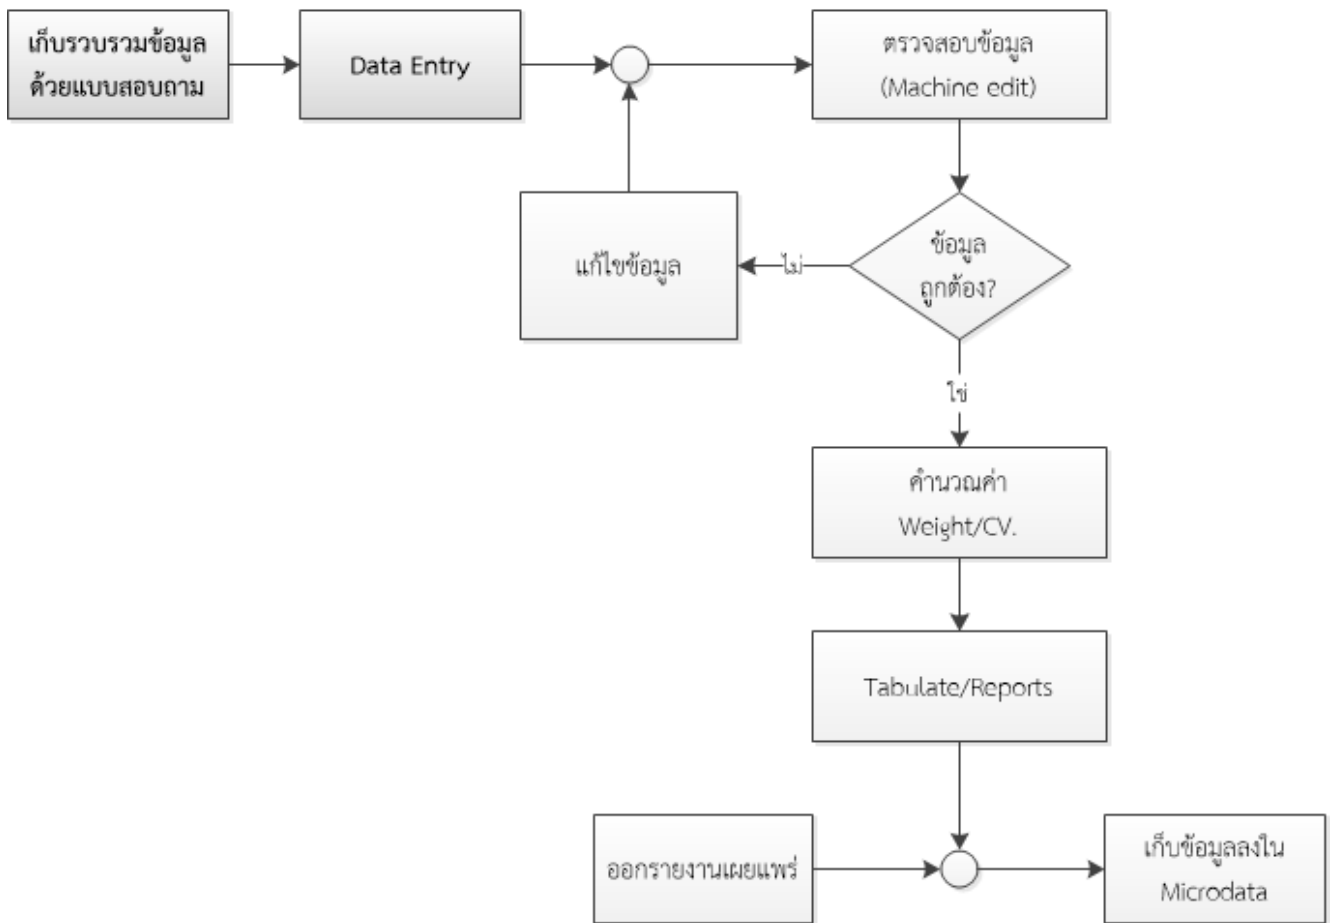

Workflow – กระบวนการประมวลผลข้อมูลและเผยแพร่สถิติ
โครงการสำรวจการมี การใช้เทคโนโลยีสารสนเทศและการสื่อสารในสถานประกอบการ (ICT_ES)

Data flow - กระบวนการประมวลผลข้อมูลและเผยแพร่สถิติ
โครงการสำรวจการมีการใช้เทคโนโลยีสารสนเทศและการสื่อสารในสถานประกอบการ