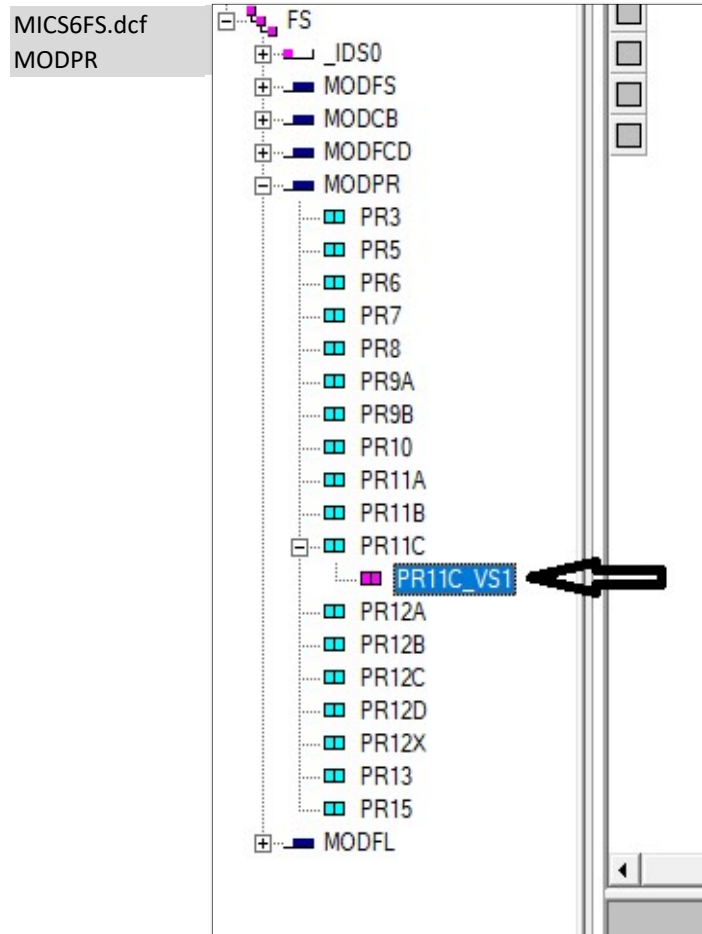

Replace with current version

ENTRYWM.FMF

|   |                                 |
|---|---------------------------------|
| <b>WM7. เวลาที่สัมภาษณ์</b> <input type="text"/> : <input type="text"/> |                                 |
| <b>WM8</b> <input type="text"/>   | <b>WM9</b> <input type="text"/> |
| v 13 Apr 2018   |                                 |

Replace with current version

Problem found

replace with

Remove these value labels and re-type again for PR11C